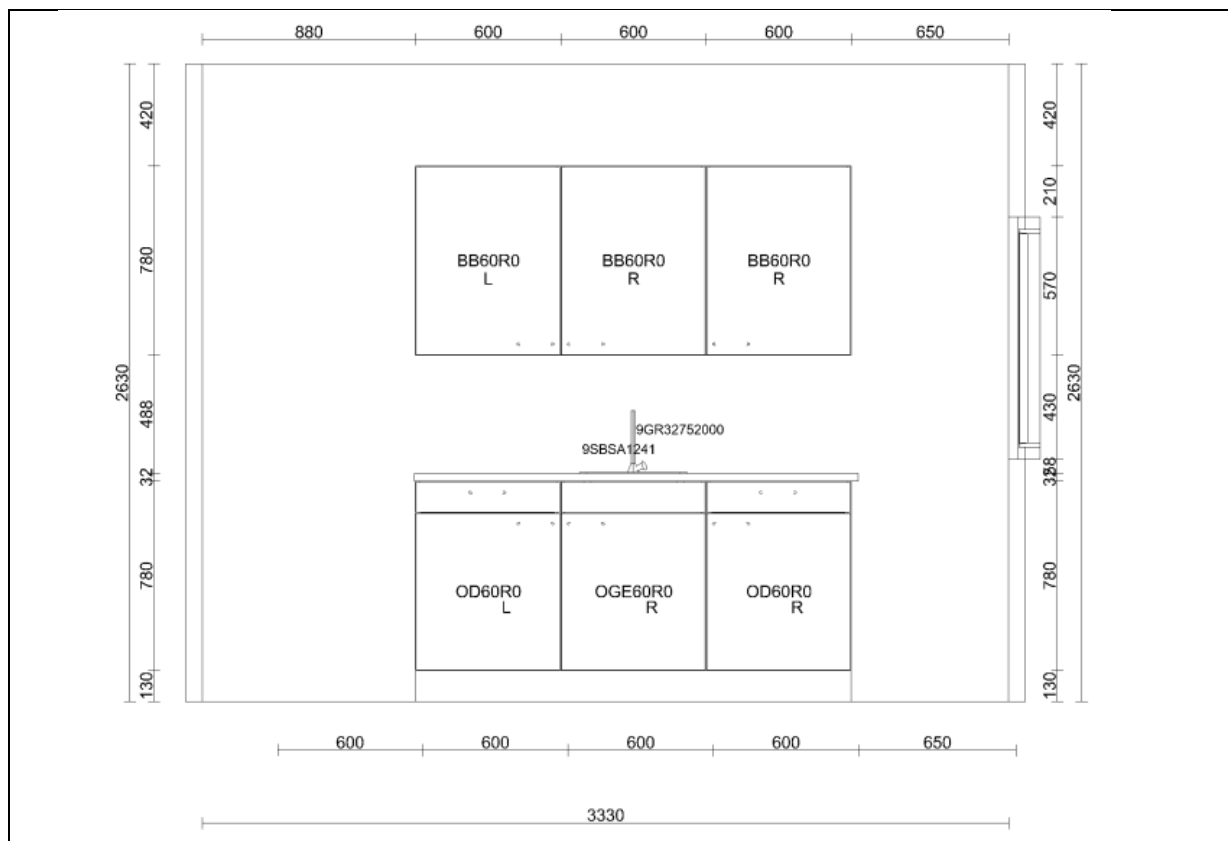

Twee Getuigen

Standaard keukenopstelling eengezinswoning

Impressie Bruynzeel Circo Atlas keuken

Frontkleur Wit (W1 12)

Keukenblad antraciet (Empire black)

Eenhendelkraan Grohe

Handgreep D095 (zwart)

Kleuren&materialen Bruynzeel Circo Atlas keuken

Vooranzicht keuken

Bovenaanzicht keuken