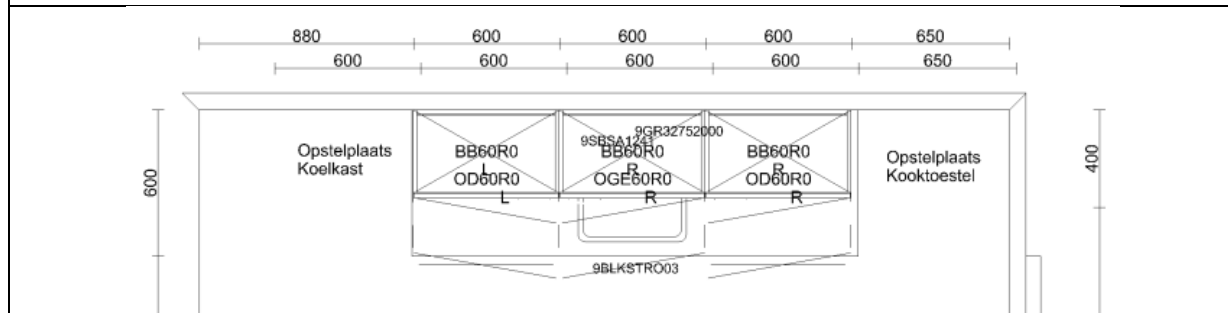

Twee Getuigen

Standaard keukenopstelling eengezinswoning

Impressie Bruynzeel Circo Atlas keuken

Frontkleur Wit (W1 12)

Keukenblad antraciet (Empire black)

Eenhendelkraan Grohe

Handgreep D095 (zwart)

Kleuren&materialen Bruynzeel Circo Atlas keuken

Vooranzicht keuken

Bovenaanzicht keuken