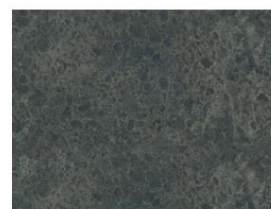

Twee Getuigen

Standaard keukenopstelling appartement

Impressie Bruynzeel Circo Atlas keuken

Frontkleur Wit (WI 12)

Keukenblad antraciet (Empire black)

Eenhendelkraan Grohe

Handgreep D095 (zwart)

Kleuren&materialen Bruynzeel Circo Atlas keuken