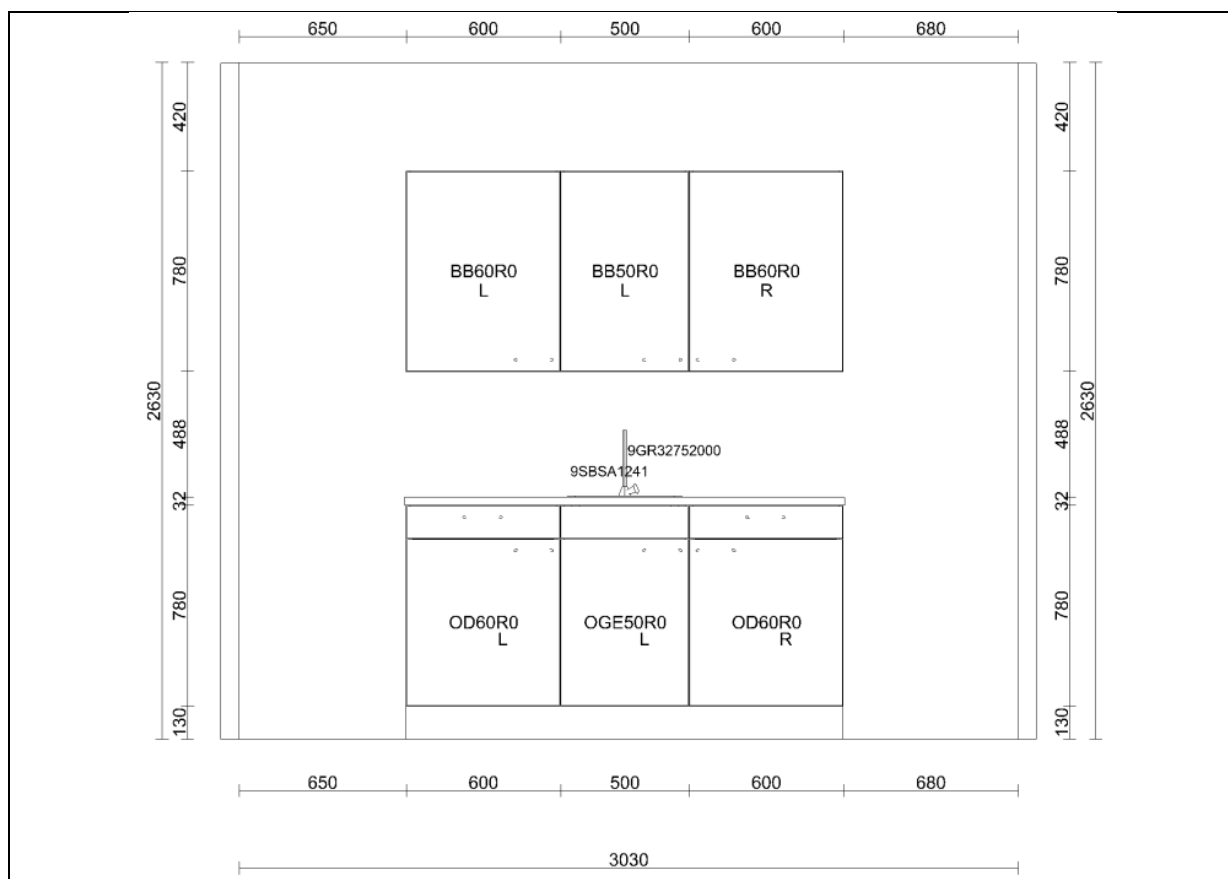

Twee Getuigen

Standaard keukenopstelling appartement

Impressie Bruynzeel Circo Atlas keuken

Frontkleur Wit (WI 12)

Keukenblad antraciet (Empire black)

Eenhendelkraan Grohe

Handgreep D095 (zwart)

Kleuren&materialen Bruynzeel Circo Atlas keuken

Voorraanzicht keuken

Bovenaanzicht keuken