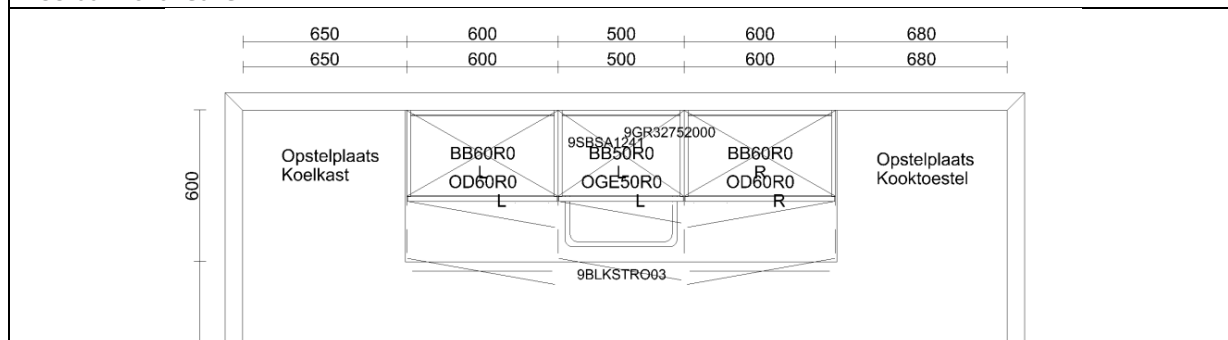

Twee Getuigen

Standaard keukenopstelling appartement

Impressie Bruynzeel Circo Atlas keuken

Frontkleur Wit (WI 12)

Keukenblad antraciet (Empire black)

Eenhendelkraan Grohe

Handgreep D095 (zwart)

Kleuren&materialen Bruynzeel Circo Atlas keuken

Voorraanzicht keuken

Bovenaanzicht keuken